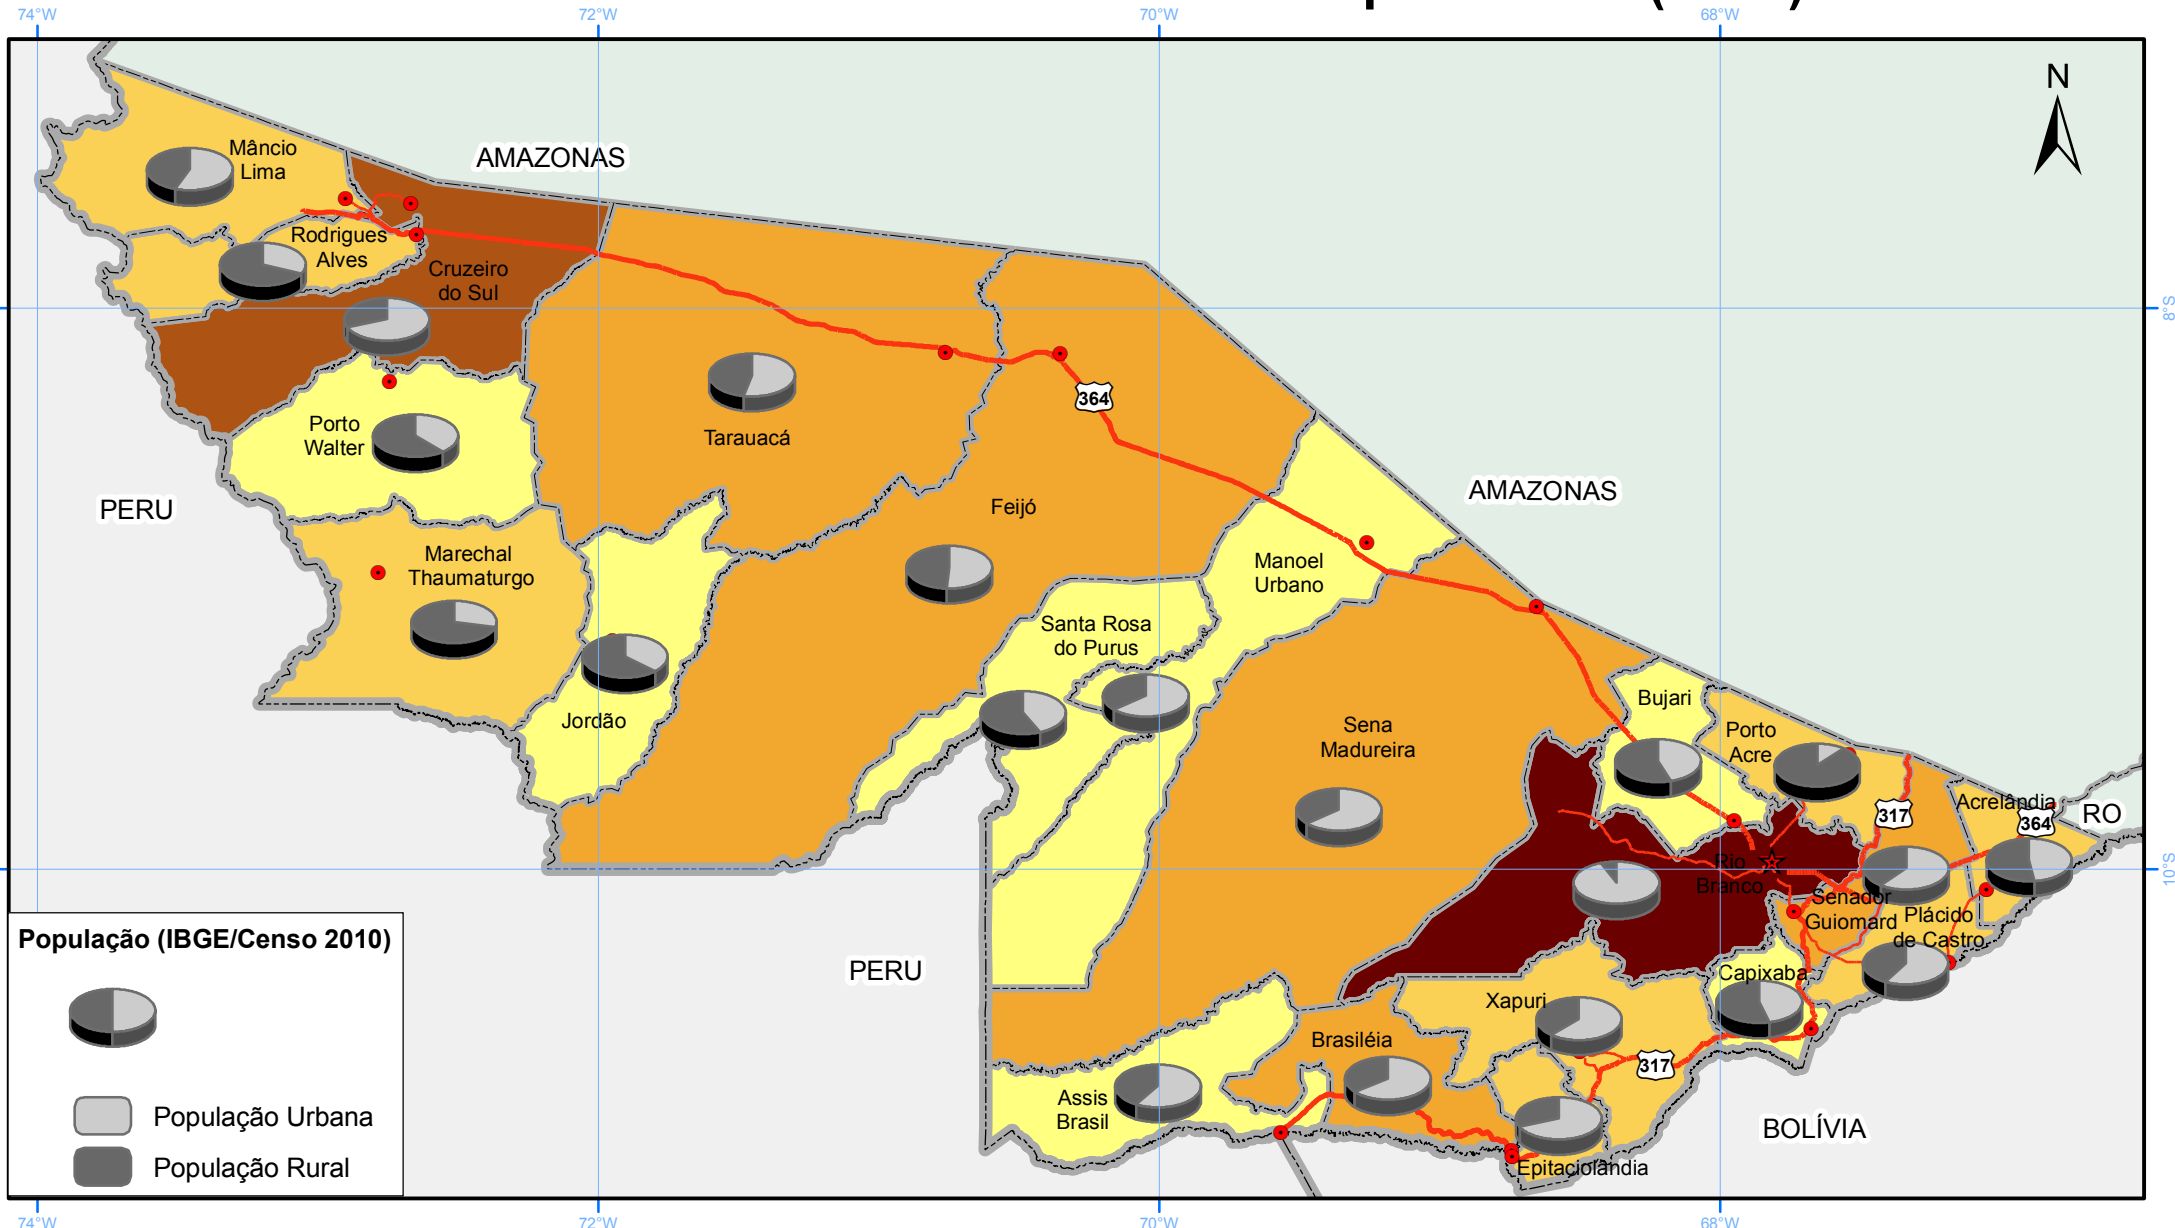

# ESTADO DO ACRE - Densidade Populacional (2010)

<b>LEGENDA</b>		<b>População (IBGE/Censo 2010)</b>	
★ Capital	Limite	Até 10.000	Rodovia Federal Estadual
● Sede Municipal	— Internacional	10.001 - 20.000	
	— Estadual	20.001 - 50.000	
	- - - Municipal	50.001 - 100.000	
		100.001 - 340.000	

**FONTE:**  
Base Cartográfica Digital do Estado do Acre - 1:100 000 ZEE/AC, Fase II, 2006.

**ELABORAÇÃO / DATA:**  
Secretaria de Estado de Meio Ambiente - SEMA, 2011

**ESCALA:** 1:3.000.000

0 30 60 90 Km

Projeção Universal Transversa de Mercator  
Sistema de Coordenadas Geográficas  
DATUM - WGS 84