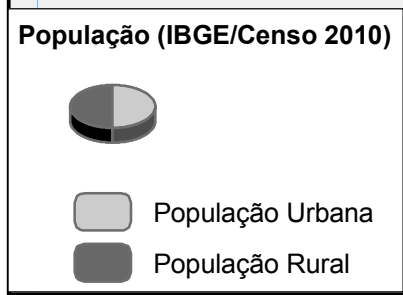

# ESTADO DO ACRE - Densidade Populacional (2010)

<b>LEGENDA</b>		<b>População (IBGE/Censo 2010)</b>	
★ Capital	Limite	Até 10.000	Rodovia Federal Estadual
● Sede Municipal	— Internacional	10.001 - 20.000	
	— Estadual	20.001 - 50.000	
	- - - Municipal	50.001 - 100.000	
		100.001 - 340.000	