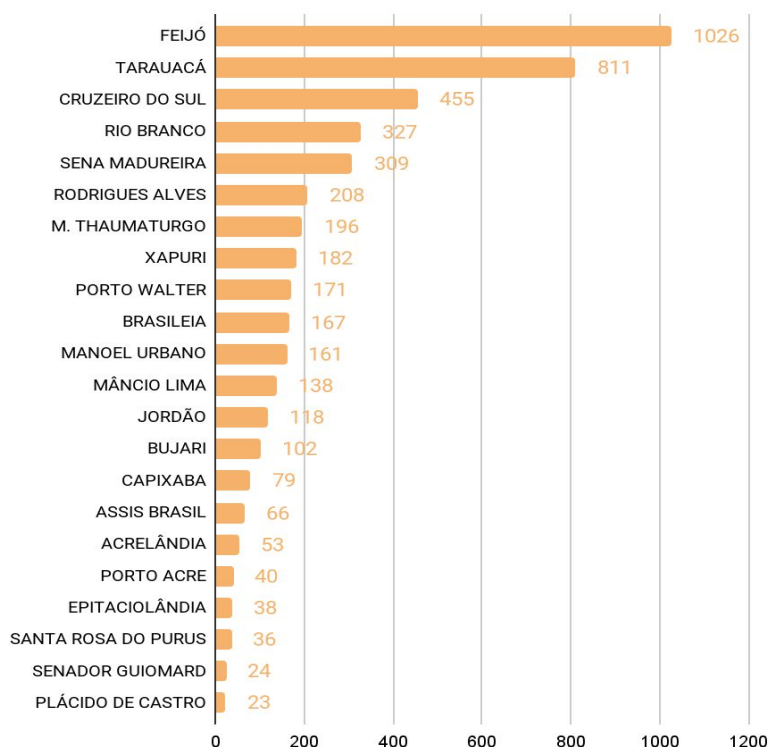

Tabela 1 - Previsões regionais

CIDADE	Temp. (°C)	UR (%)	Vento	CONDIÇÃO DO TEMPO
	MAX/ MIN	MAX/ MIN	DIR.	
Rio Branco	36/23	95/45	W-NW	Céu com muitas nuvens pancadas de chuvas isoladas.
Brasiléia	36/25	100/40	NW-N	Céu com muitas nuvens pancadas de chuvas isoladas.
Sena Madureira	37/24	100/30	NW-N	Céu com muitas nuvens e pancadas de chuvas isoladas.
Tarauacá	37/24	100/40	N-NW	Céu com muitas nuvens e pancadas de chuvas isoladas.
Cruzeiro do Sul	37/25	100/40	N-NE	Céu com muitas nuvens e pancadas de chuvas isoladas.
Marechal Thaumaturgo	35/24	100/50	N-NW	Céu com muitas nuvens e pancadas de chuvas isoladas.

Fonte: INMET.

A figura ao lado mostra que no período de **03/10/2023 - 09/10/2023**, o prognóstico do NCEP-GFS/USA indica que há previsão de chuva com volume acumulado na semana de até **10 mm**, com indicativo de **anomalia negativa** em todo o Estado do Acre.

**Acumulado de Focos (01/01 a 01/10/2023)  
Satélite de referência (AQUA Tarde)**

O **Gráfico 4**, acima, apresenta focos no período de (01/01/2023) a (02/09/2023), houve registro total de 4730 focos segundo dados do satélite de referência (AQUA Tarde). O município de Feijó lidera com total de 1026 focos, Tarauacá com 811 focos, Cruzeiro do Sul com 455 focos, Rio Branco com 327 focos, Sena Madureira com 309 focos e Rodrigues Alves com 208 focos (INPE, 2023).

**Acumulado de Focos (01/10 a 01/10/2023)  
Satélite de referência (AQUA Tarde)**

O **Gráfico 5**, acima, apresenta focos do mês de Outubro no período de (01/10/2023), houve registro total de 7 focos, segundo dados do satélite de referência (AQUA Tarde). O município de Brasiléia lidera com um total de 2 focos, seguido de Assis Brasil com 1 foco, Feijó com 1 foco, Marechal Thaumaturgo com 1 foco, Sena Madureira com 1 foco e Tarauacá com 1 foco.