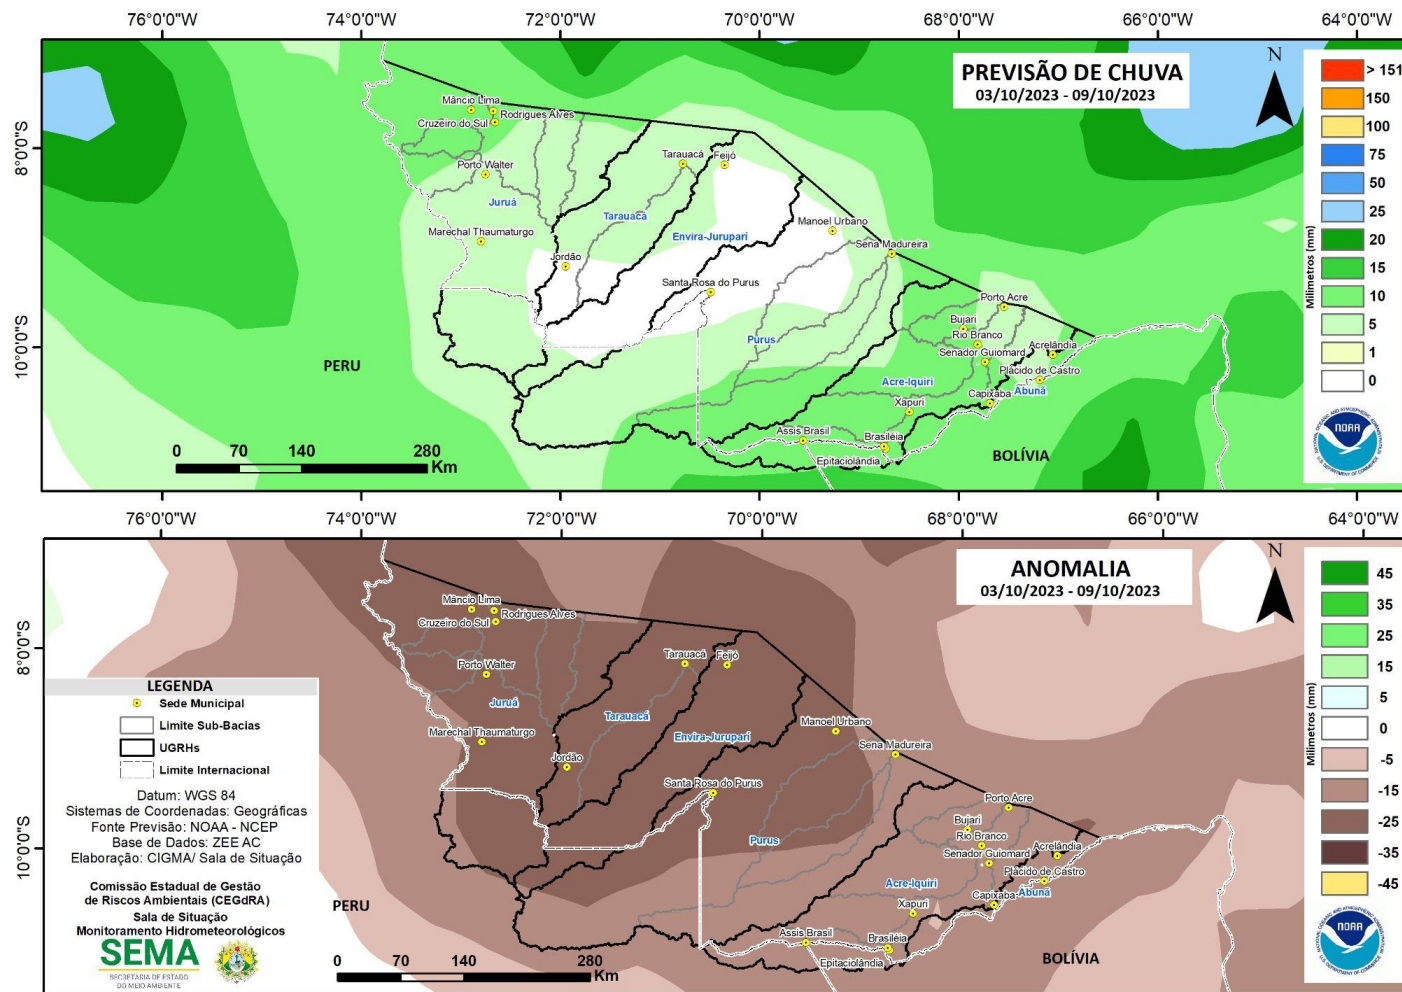

A figura ao lado mostra que no período de **03/10/2023 - 09/10/2023**, o prognóstico do NCEP-GFS/USA indica que há previsão de chuva com volume acumulado na semana de até **10 mm**, com indicativo de **anomalia negativa** em todo o Estado do Acre.

Figura: Prognóstico NCEP-GFS.

Fonte: <http://www.cpc.ncep.noaa.gov/products/Global_Monsoons/American_Monsoons/Hydro/Brazil/rh_amazonia.shtml#>