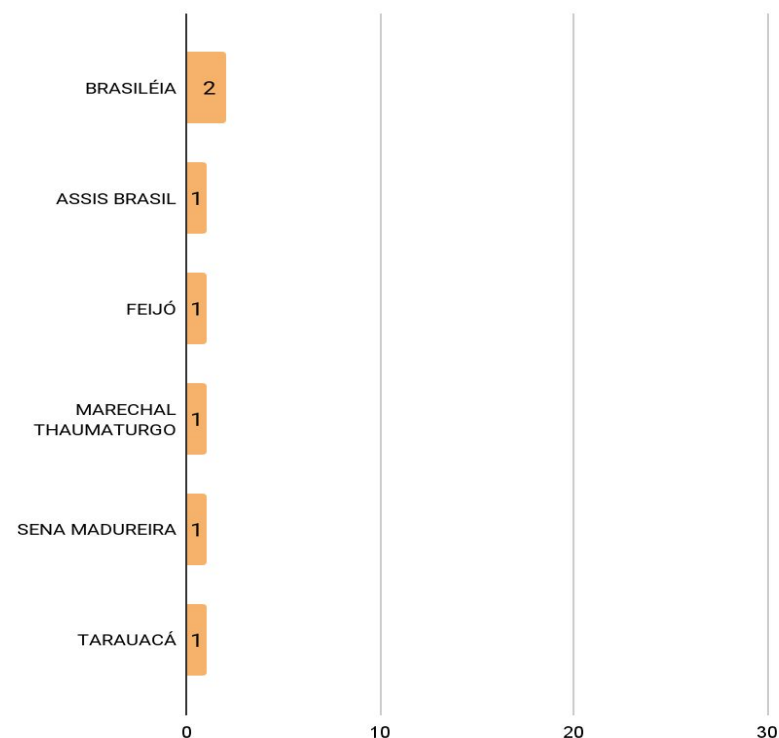

Tabela 1 - Previsões regionais

CIDADE	Temp. (°C)	UR (%)	Vento	CONDIÇÃO DO TEMPO
	MAX/ MIN	MAX/ MIN	DIR.	
Rio Branco	36/23	95/45	W-NW	Céu com muitas nuvens pancadas de chuvas isoladas.
Brasiléia	36/25	100/40	NW-N	Céu com muitas nuvens pancadas de chuvas isoladas.
Sena Madureira	37/24	100/30	NW-N	Céu com muitas nuvens e pancadas de chuvas isoladas.
Tarauacá	37/24	100/40	N-NW	Céu com muitas nuvens e pancadas de chuvas isoladas.
Cruzeiro do Sul	37/25	100/40	N-NE	Céu com muitas nuvens e pancadas de chuvas isoladas.
Marechal Thaumaturgo	35/24	100/50	N-NW	Céu com muitas nuvens e pancadas de chuvas isoladas.

Fonte: INMET.

A figura ao lado mostra que no período de **03/10/2023 - 09/10/2023**, o prognóstico do NCEP-GFS/USA indica que há previsão de chuva com volume acumulado na semana de até **10 mm**, com indicativo de **anomalia negativa** em todo o Estado do Acre.

**Acumulado de Focos (01/01 a 01/10/2023)  
Satélite de referência (AQUA Tarde)**

O **Gráfico 4**, acima, apresenta focos no período de (01/01/2023) a (02/09/2023), houve registro total de 4730 focos segundo dados do satélite de referência (AQUA Tarde). O município de Feijó lidera com total de 1026 focos, Tarauacá com 811 focos, Cruzeiro do Sul com 455 focos, Rio Branco com 327 focos, Sena Madureira com 309 focos e Rodrigues Alves com 208 focos (INPE, 2023).

**Acumulado de Focos (01/10 a 01/10/2023)  
Satélite de referência (AQUA Tarde)**

O **Gráfico 5**, acima, apresenta focos do mês de Outubro no período de (01/10/2023), houve registro total de 7 focos, segundo dados do satélite de referência (AQUA Tarde). O município de Brasiléia lidera com um total de 2 focos, seguido de Assis Brasil com 1 foco, Feijó com 1 foco, Marechal Thaumaturgo com 1 foco, Sena Madureira com 1 foco e Tarauacá com 1 foco.