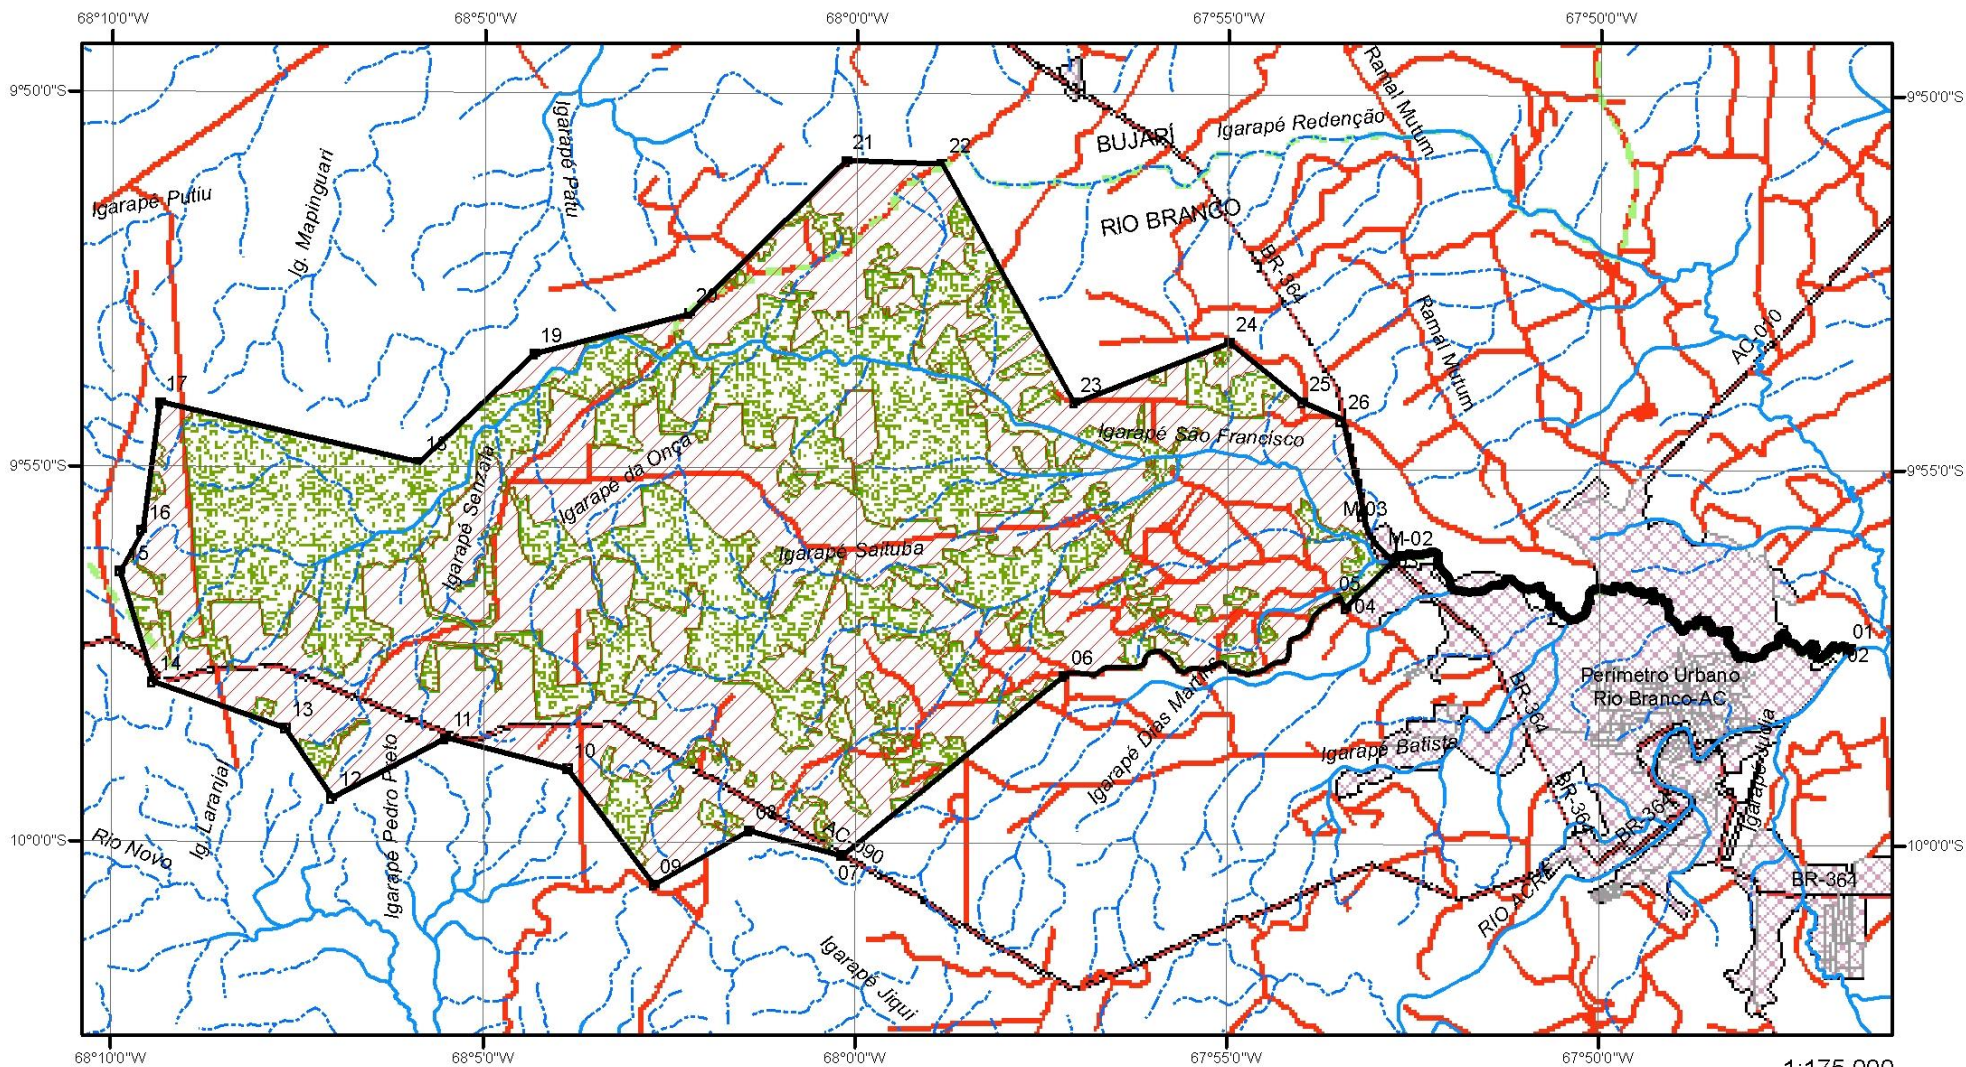

# AREA DE PROTEÇÃO AMBIENTAL (APA) IGARAPÉ SÃO FRANCISCO

## Legenda

- |  |              |                                    |
|--|--------------|------------------------------------|
| Limite Municipal                                   | Intermitente | Estrada                            |
| Limite da APA São Francisco - 30.004,1250 ha       | Permanente   | Rodovia                            |
| Área Desmatada da APA - 18.148,5042 ha             | Rodovia      | Pontos de GPS da APA São Francisco |
| Área de Floresta Remanescente APA - 11.855,6208 ha | Rua          | Perímetro Urbano                   |