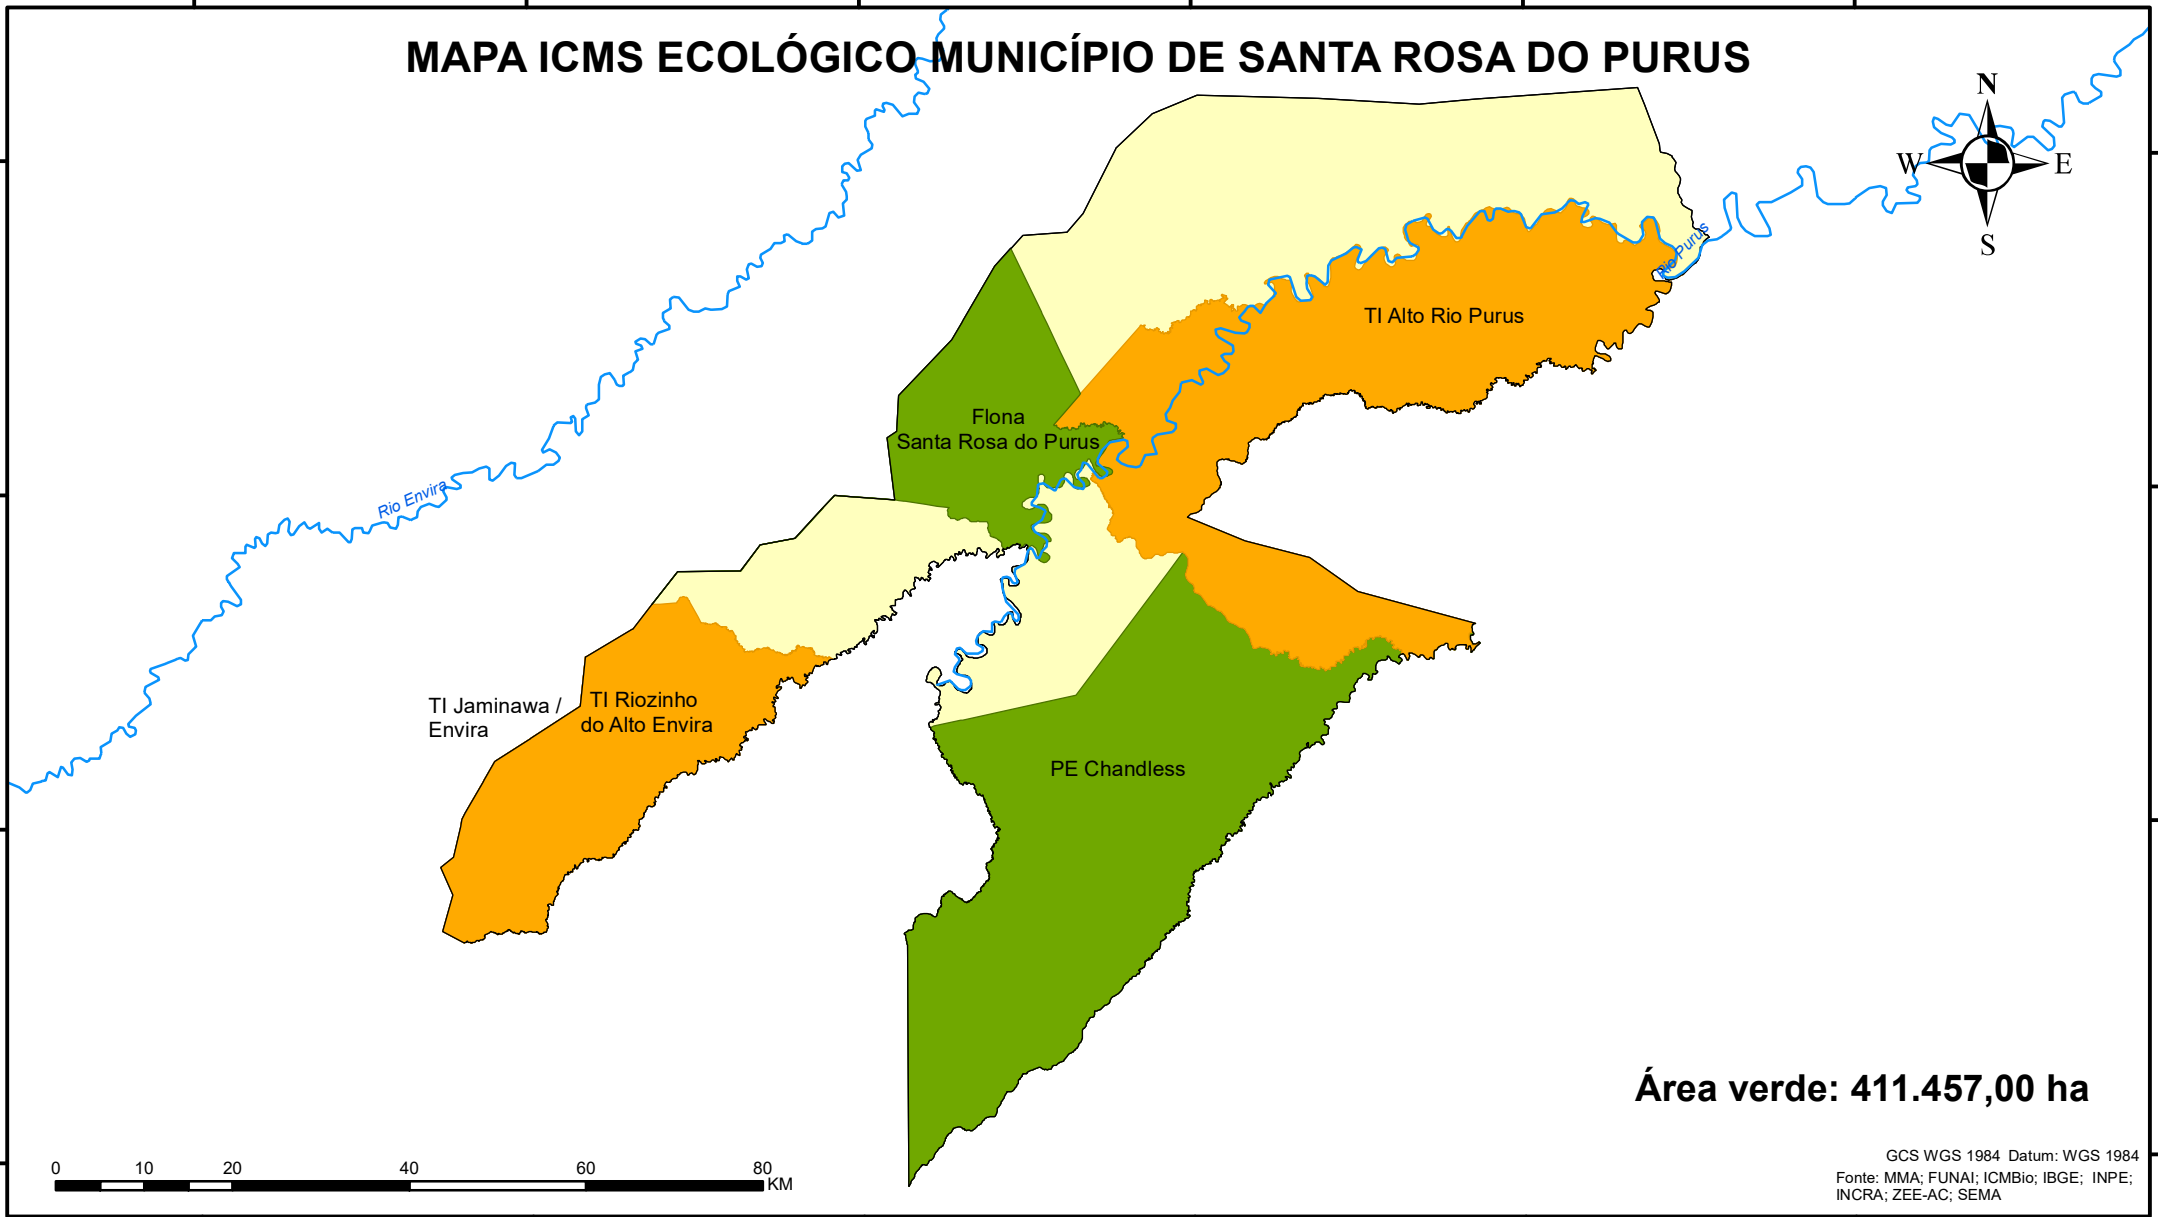

MAPA ICMS ECOLÓGICO MUNICÍPIO DE SANTA ROSA DO PURUS

Área verde: 411.457,00 ha

GCS WGS 1984 Datum: WGS 1984
Fonte: MMA; FUNAI; ICMBio; IBGE; INPE;
INCRA; ZEE-AC; SEMA

Legenda

- Hidrografia
- Município
- Unidade de Conservação
- Terra Indígena

SECRETARIA DE ESTADO DE
MEIO AMBIENTE