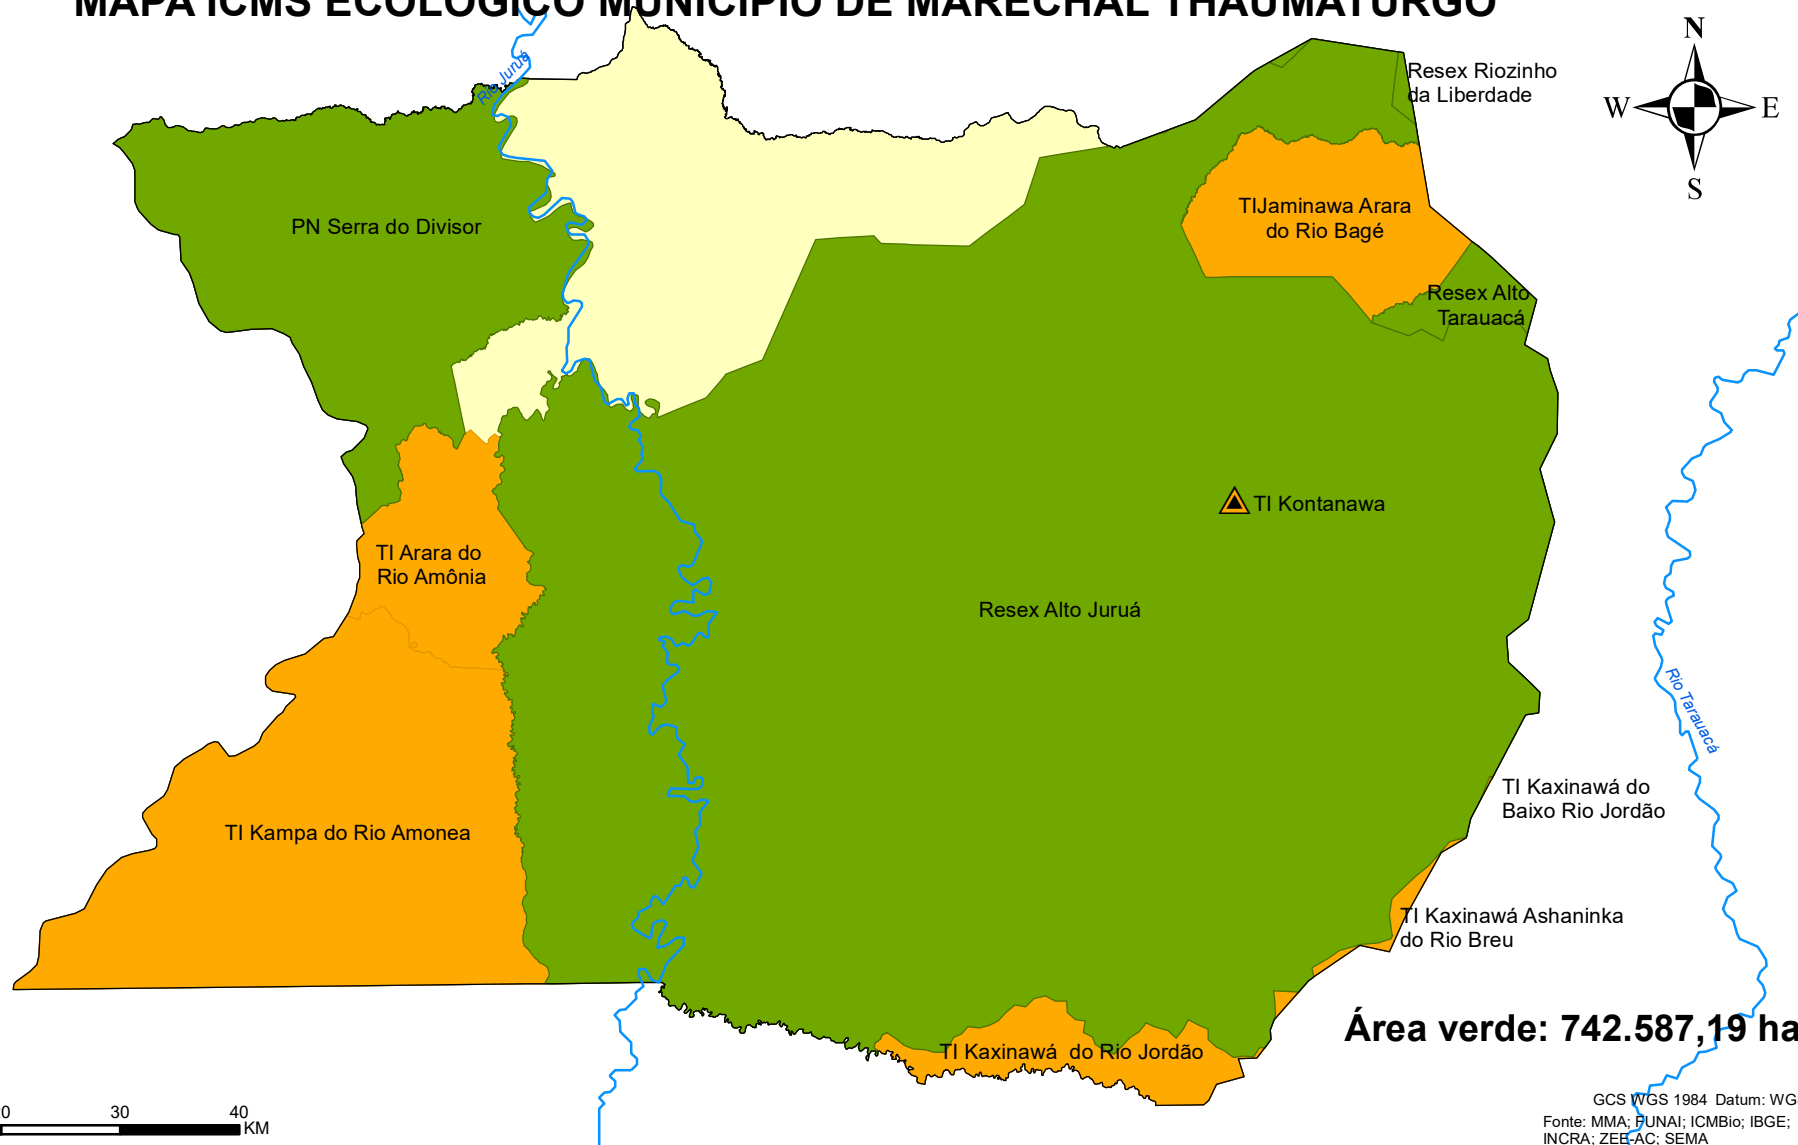

MAPA ICMS ECOLÓGICO MUNICÍPIO DE MARECHAL THAUMATURGO

GCS WGS 1984 Datum: WGS 1984

Fonte: MMA; FUNAI; ICMBio; IBGE; INPE; INCRA; ZEE-AC; SEMA

Legenda

- TI em Demarcação
- Hidrografia
- Município
- Terra Indígena
- Unidade de Conservação