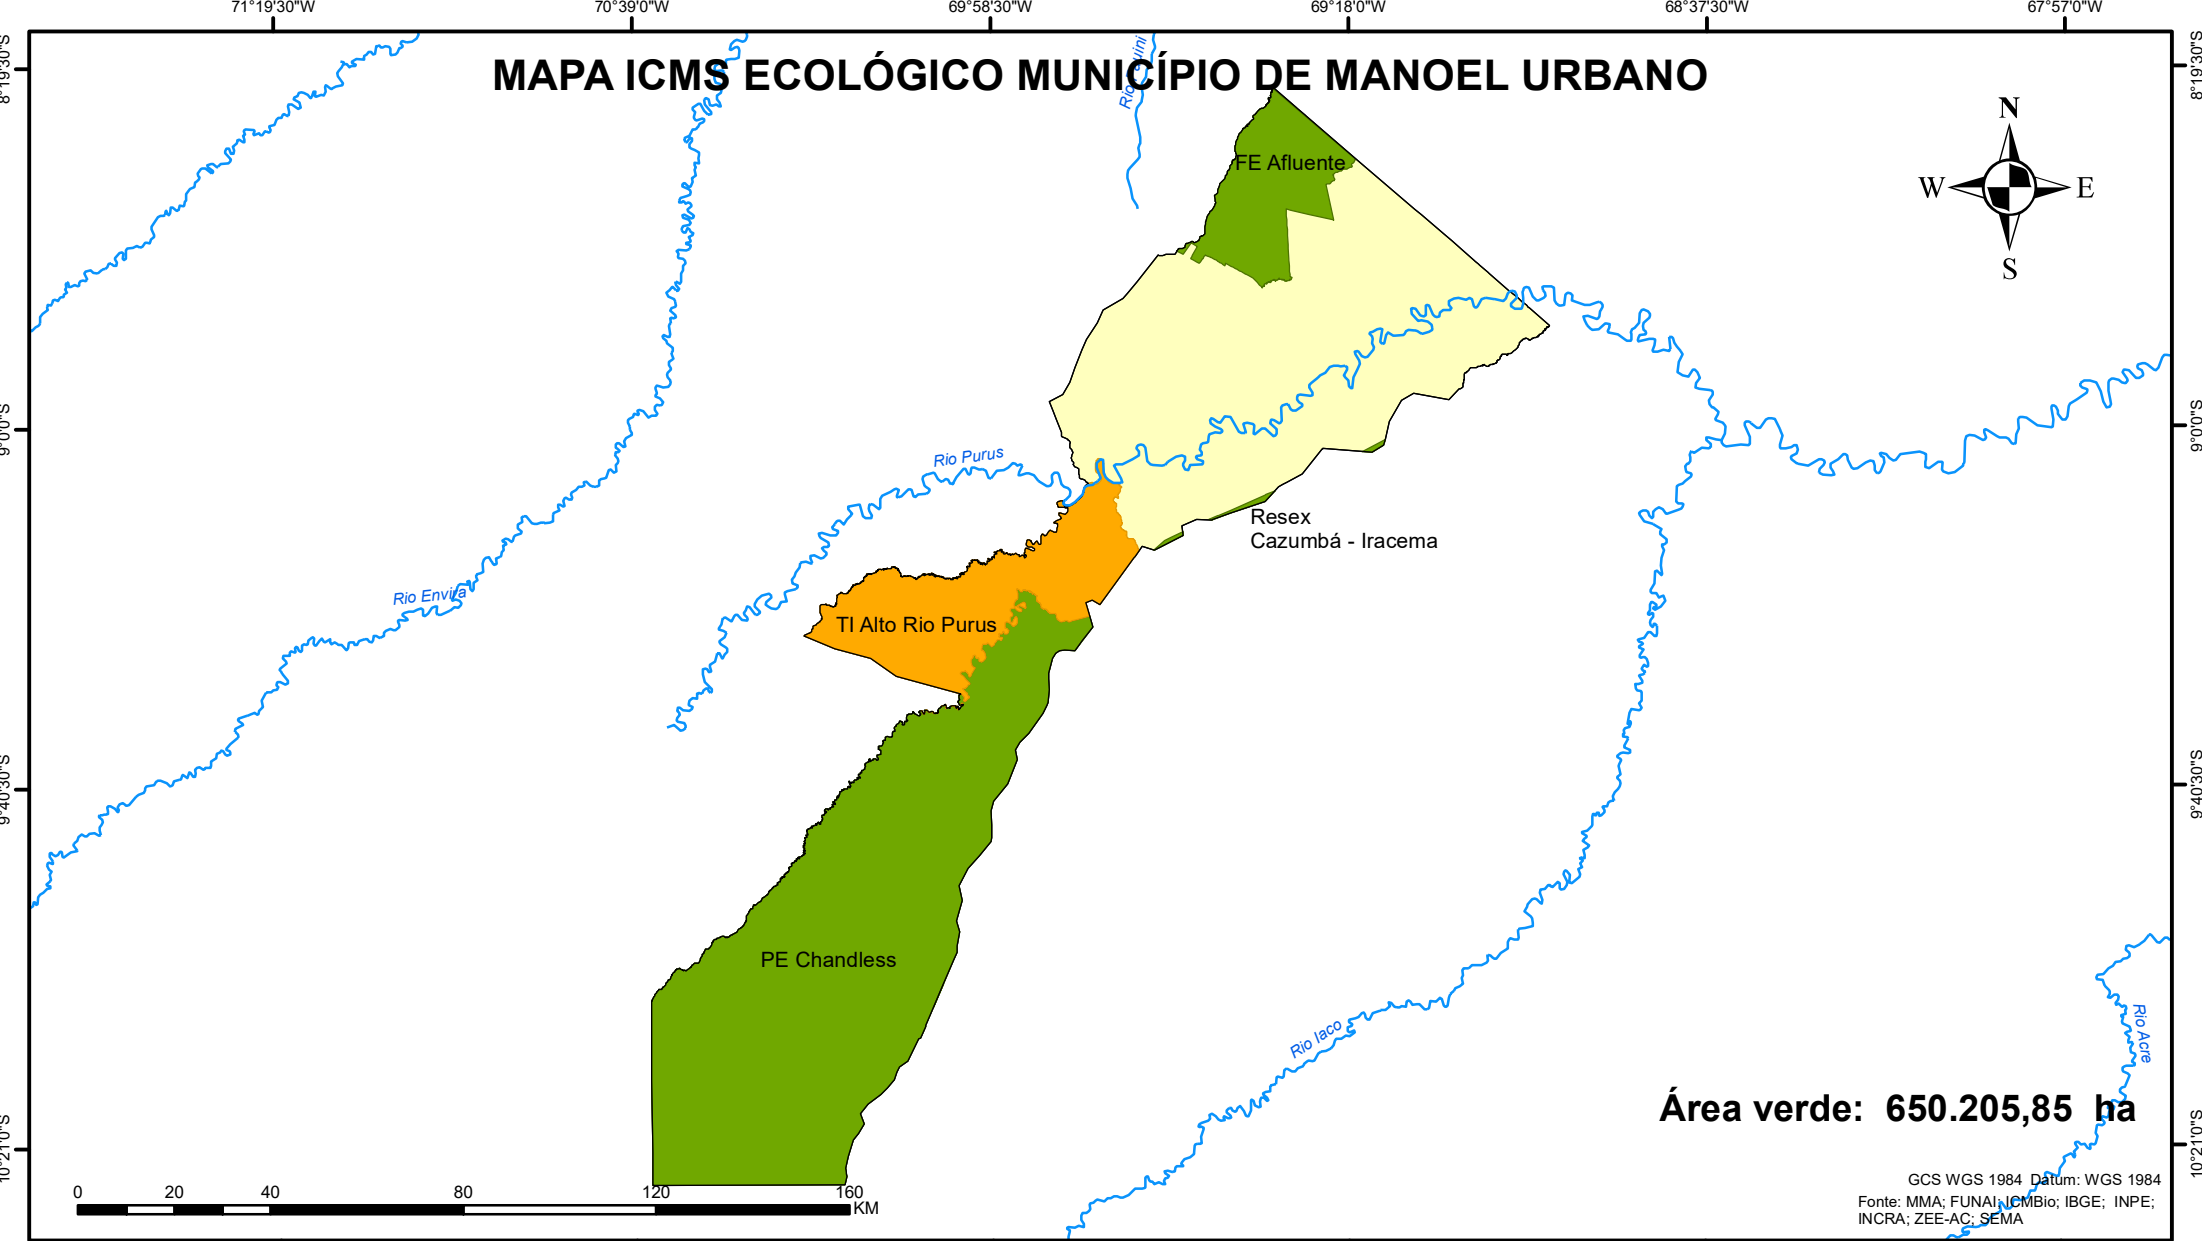

MAPA ICMS ECOLÓGICO MUNICÍPIO DE MANOEL URBANO

Área verde: 650.205,85 ha

GCS WGS 1984 Datum: WGS 1984
Fonte: MMA; FUNAI; ICMBio; IBGE; INPE;
INCRA; ZEE-AC; SEMA

Legenda

- Hidrografia
- Município
- Unidade de Conservação
- Terra Indígena

SECRETARIA DE ESTADO DE
MEIO AMBIENTE

ACRE
VISÃO DE FUTURO.
GOVERNO DE TODOS.