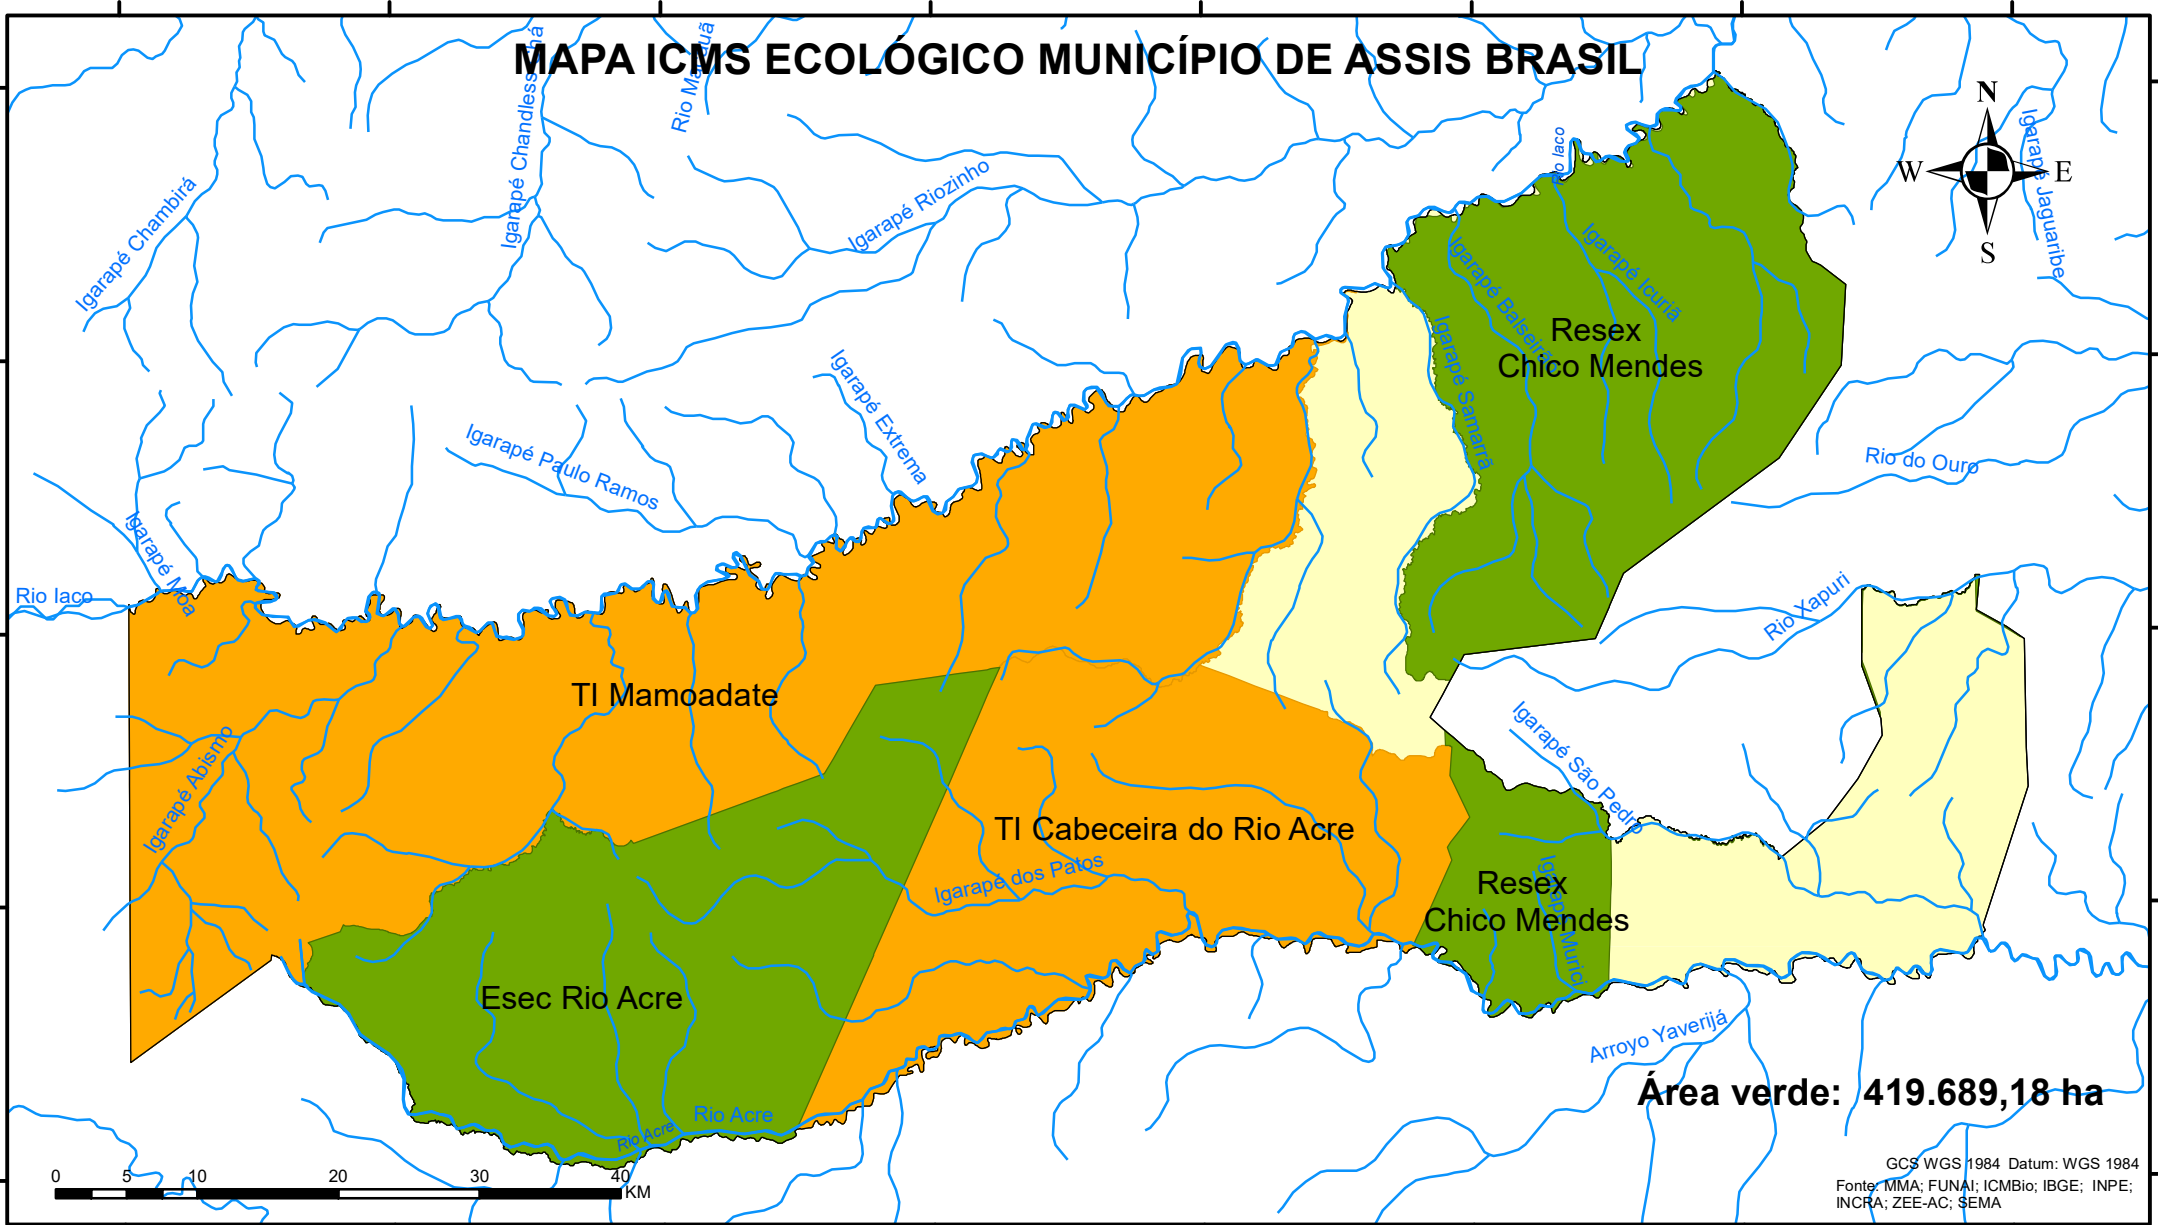

# MAPA ICMS ECOLÓGICO MUNICÍPIO DE ASSIS BRASIL

Área verde: 419.689,18 ha

GCS WGS 1984 Datum: WGS 1984  
Fonte: MMA; FUNAI; ICMBio; IBGE; INPE; INCRA; ZEE-AC; SEMA

## Legenda

- Hidrografia
- Município
- Unidade de Conservação
- Terra Indígena

SECRETARIA DE ESTADO DE  
**MEIO AMBIENTE**

**ACRE**  
VISÃO DE FUTURO.  
GOVERNO DE TODOS.