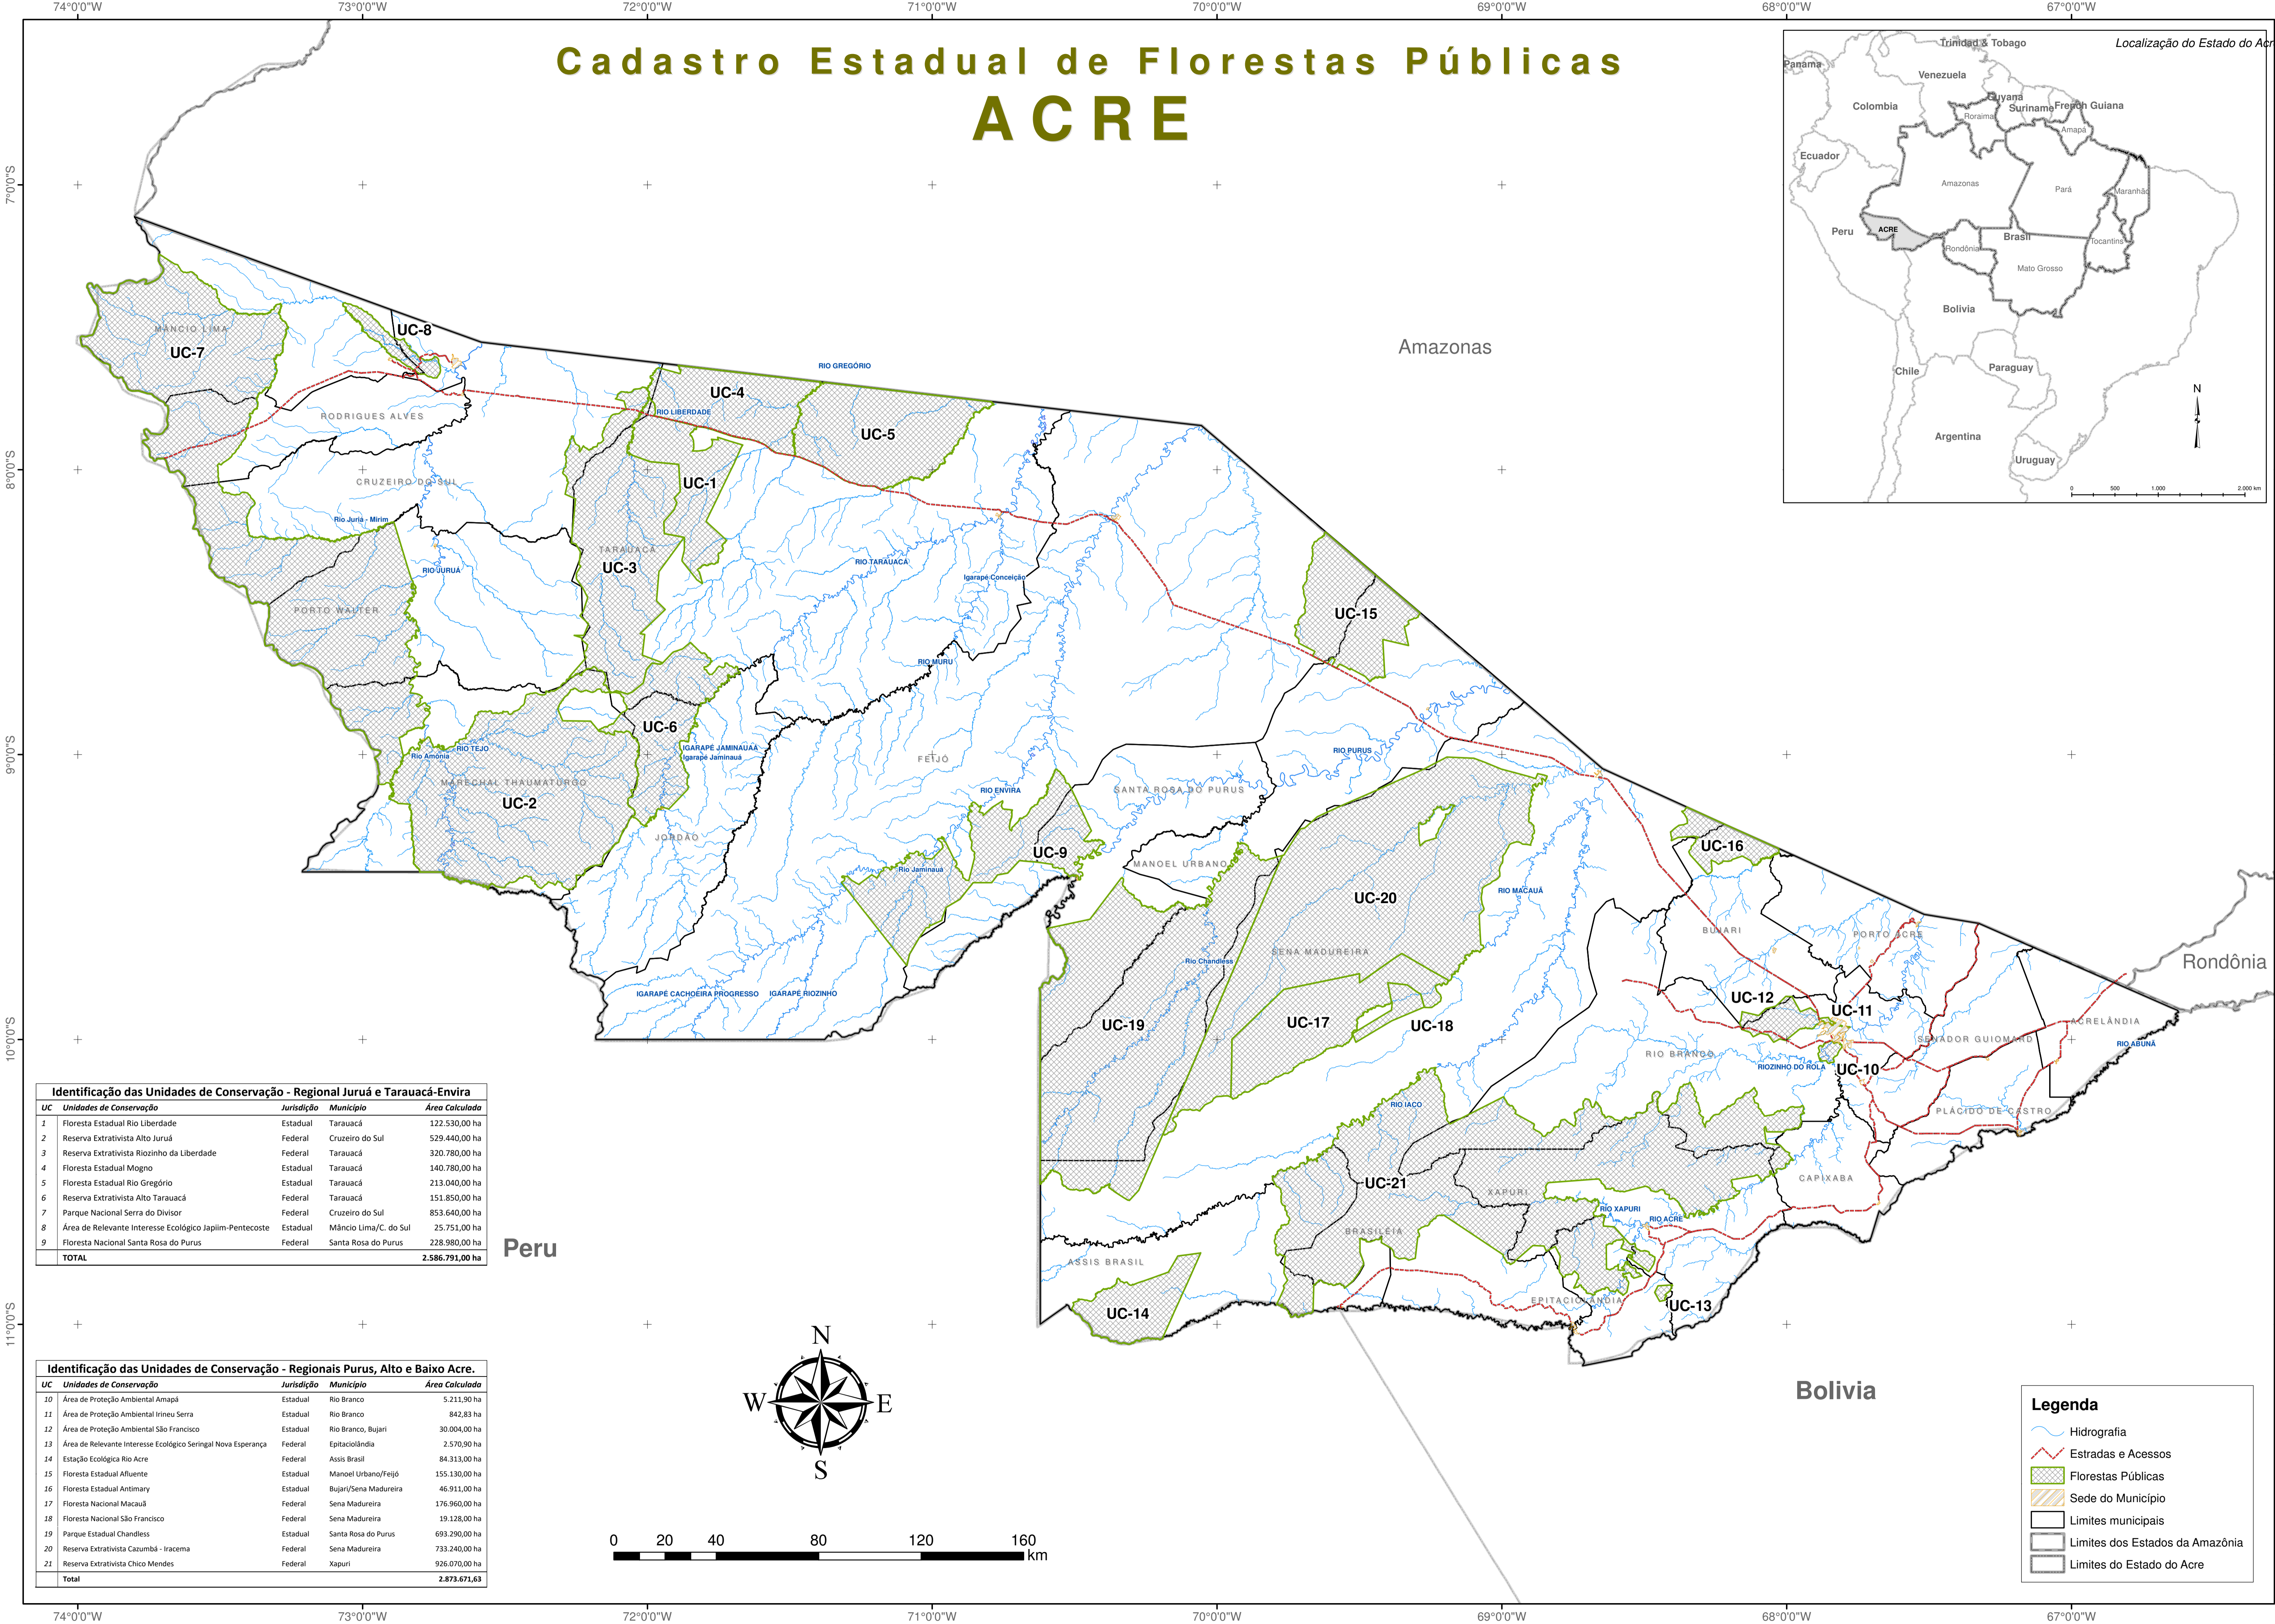

Cadastro Estadual de Florestas Públicas ACRE

Identificação das Unidades de Conservação - Regional Juruá e Tarauacá-Envira

UC	Unidades de Conservação	Jurisdicção	Município	Área Calculada
1	Floresta Estadual Rio Liberdade	Estadual	Tarauacá	122.530,00 ha
2	Reserva Extrativista Alto Juruá	Federal	Cruzeiro do Sul	529.440,00 ha
3	Reserva Extrativista Riozinho da Liberdade	Federal	Tarauacá	320.780,00 ha
4	Floresta Estadual Mogno	Estadual	Tarauacá	140.780,00 ha
5	Floresta Estadual Rio Gregório	Estadual	Tarauacá	213.040,00 ha
6	Reserva Extrativista Alto Tarauacá	Federal	Tarauacá	151.850,00 ha
7	Parque Nacional Serra do Divisor	Federal	Cruzeiro do Sul	853.640,00 ha
8	Área de Relevante Interesse Ecológico Japim-Pentecoste	Estadual	Mâncio Lima/C. do Sul	25.751,00 ha
9	Floresta Nacional Santa Rosa do Purus	Federal	Santa Rosa do Purus	228.980,00 ha
TOTAL				2.586.791,00 ha

Legenda

- Hidrografia
- Estradas e Acessos
- Florestas Públicas
- Sede do Município
- Limites municipais
- Limites dos Estados da Amazônia
- Limites do Estado do Acre